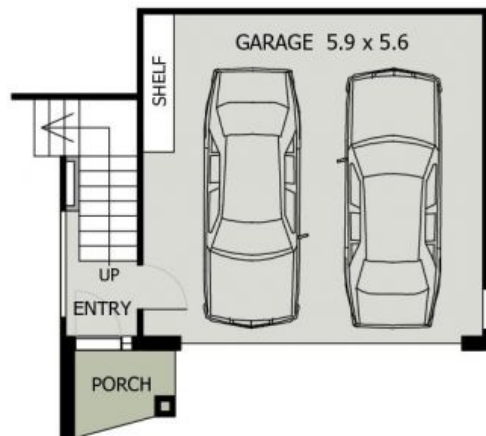

**MAIN FLOOR PLAN**  
( 156 sq m Approx )

**LOWER FLOOR PLAN**  
( 41 sq m Approx )

**4 THE GROVE**  
**PORT MACQUARIE**